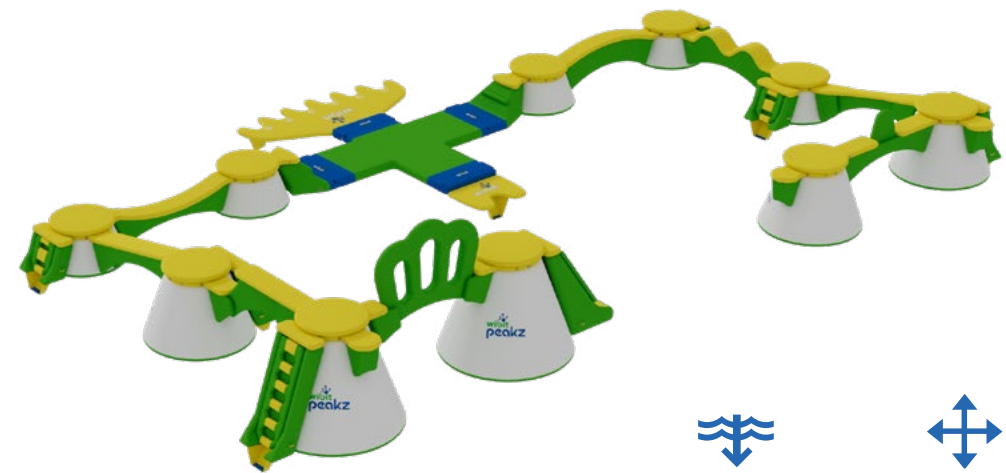

min. water depth

7'-10"
2,4 m

dimensions l x w x max. h

90'-3" x 58'-5" x 15'-5"
27,5 x 17,8 x 4,7 m